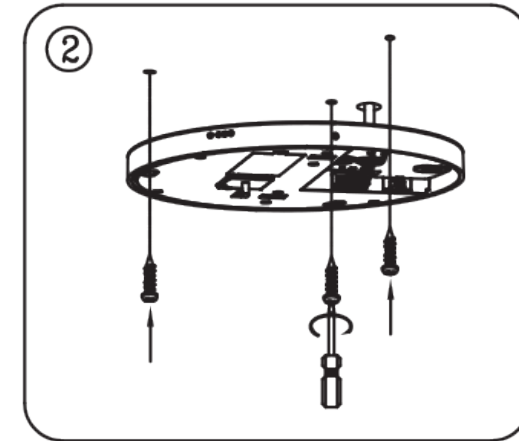

- Folgen Sie immer dieser Bedienungsanleitung um eine richtige und sichere Installation dieser Leuchte sicherzustellen. Heben Sie die Anleitung für spätere Unklarheiten auf.
- Trennen Sie vor der Installation immer die Stromversorgung.
- Bei Unklarheiten wenden Sie sich an einen qualifizierten Elektriker. Stellen Sie sicher, dass die Leuchte ordnungsgemäß der relevanten Regelungen installiert wird.
- Always follow this instruction to ensure correct and safe installation and functioning of the luminaire and keep it for future reference.
- Always isolate the power before commencing installation.
- If in doubt, consult a qualified electrician. Ensure that you always install the luminaire to the relevant regulations.

Irrtümer und technische Änderungen vorbehalten. Subject to errors and technical change.

RAGGALUX

RAGGALUX

Serie Frisbee

Montageanleitung
 user manual

Schrauben lösen
loose screws

Halterung anbringen
mount bracket

Kabel verbinden
connect cable

Leuchte ausrichten
align luminaire

Leuchte einhängen
mount luminaire