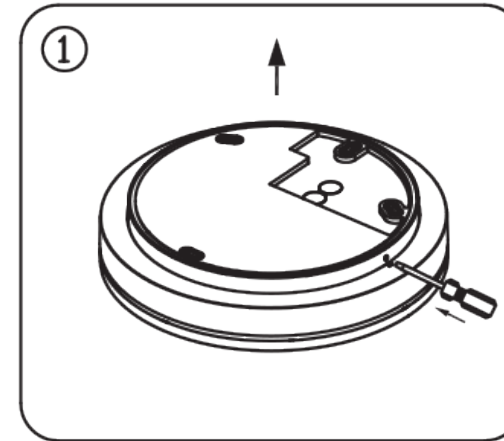

- Folgen Sie immer dieser Bedienungsanleitung um eine richtige und sichere Installation dieser Leuchte sicherzustellen. Heben Sie die Anleitung für spätere Unklarheiten auf.
- Trennen Sie vor der Installation immer die Stromversorgung.
- Bei Unklarheiten wenden Sie sich an einen qualifizierten Elektriker. Stellen Sie sicher, dass die Leuchte ordnungsgemäß der relevanten Regelungen installiert wird.
- Always follow this instruction to ensure correct and safe installation and functioning of the luminaire and keep it for future reference.
- Always isolate the power before commencing installation.
- If in doubt, consult a qualified electrician. Ensure that you always install the luminaire to the relevant regulations.

Irrtümer und technische Änderungen vorbehalten. Subject to errors and technical change.

RAGGALUX

RAGGALUX

Serie Frisbee

Montageanleitung
 user manual

Schrauben lösen
loose screws

Halterung anbringen
mount bracket

Kabel verbinden
connect cable

Leuchte ausrichten
align luminaire

Leuchte einhängen
mount luminaire