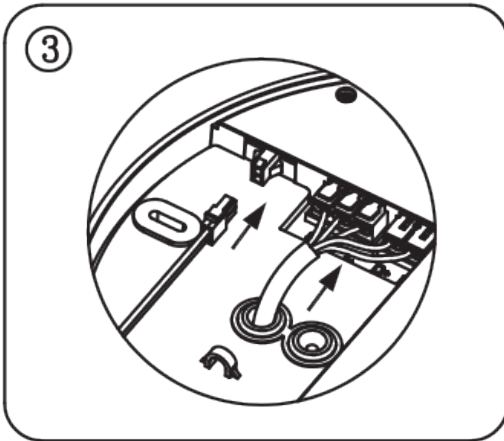

- Folgen Sie immer dieser Bedienungsanleitung um eine richtige und sichere Installation dieser Leuchte sicherzustellen. Heben Sie die Anleitung für spätere Unklarheiten auf.
- Trennen Sie vor der Installation immer die Stromversorgung.
- Bei Unklarheiten wenden Sie sich an einen qualifizierten Elektriker. Stellen Sie sicher, dass die Leuchte ordnungsgemäß der relevanten Regelungen installiert wird.
- Always follow this instruction to ensure correct and safe installation and functioning of the luminaire and keep it for future reference.
- Always isolate the power before commencing installation.
- If in doubt, consult a qualified electrician. Ensure that you always install the luminaire to the relevant regulations.

Irrtümer und technische Änderungen vorbehalten. Subject to errors and technical change.

RAGGALUX

RAGGALUX

Serie Frisbee

Montageanleitung
 user manual

Schrauben lösen
loose screws

Halterung anbringen
mount bracket

Kabel verbinden
connect cable

Leuchte ausrichten
align luminaire

Leuchte einhängen
mount luminaire