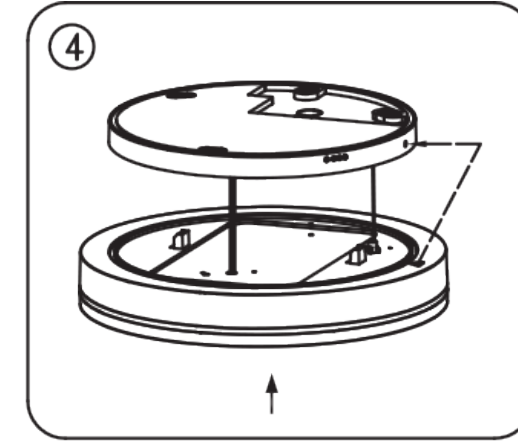

Irrtümer und technische Änderungen vorbehalten. Subject to errors and technical change.

RAGGALUX

RAGGALUX

Serie Frisbee

Montageanleitung
 user manual

Schrauben lösen
loose screws

Halterung anbringen
mount bracket

Kabel verbinden
connect cable

Leuchte ausrichten
align luminaire

Leuchte einhängen
mount luminaire