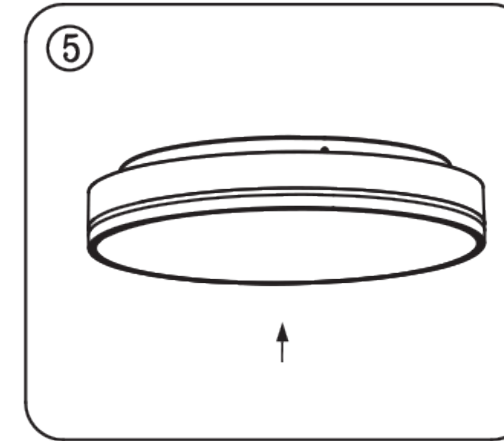

Irrtümer und technische Änderungen vorbehalten. Subject to errors and technical change.

RAGGALUX

RAGGALUX

Serie Frisbee

Montageanleitung
 user manual

Schrauben lösen
loose screws

Halterung anbringen
mount bracket

Kabel verbinden
connect cable

Leuchte ausrichten
align luminaire

Leuchte einhängen
mount luminaire