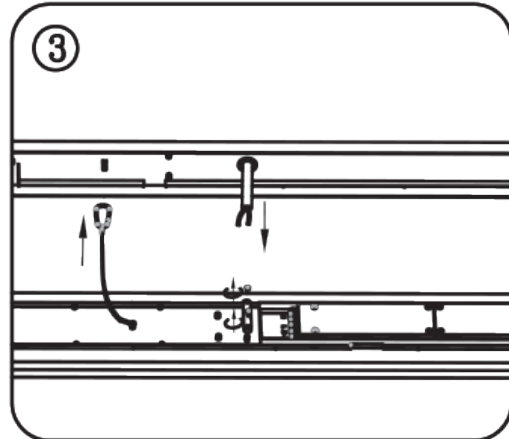

- Folgen Sie immer dieser Bedienungsanleitung um eine richtige und sichere Installation dieser Leuchte sicherzustellen. Heben Sie die Anleitung für spätere Unklarheiten auf.
- Trennen Sie vor der Installation immer die Stromversorgung.
- Bei Unklarheiten wenden Sie sich an einen qualifizierten Elektriker. Stellen Sie sicher, dass die Leuchte ordnungsgemäß der relevanten Regelungen installiert wird.
- Always follow this instruction to ensure correct and safe installation and functioning of the luminaire and keep it for future reference.
- Always isolate the power before commencing installation.
- If in doubt, consult a qualified electrician. Ensure that you always install the luminaire to the relevant regulations.

Irrtümer und technische Änderungen vorbehalten. Subject to errors and technical change.

RAGGALUX

RAGGALUX

Serie Long

Montageanleitung
user manual

Schrauben lösen
loose screws

Halterung anbringen
mount bracket

Kabel verbinden
connect cable

Kabel festschrauben
tighten cable

Leuchte einhängen
mount luminaire

Schrauben festziehen
tighten screws