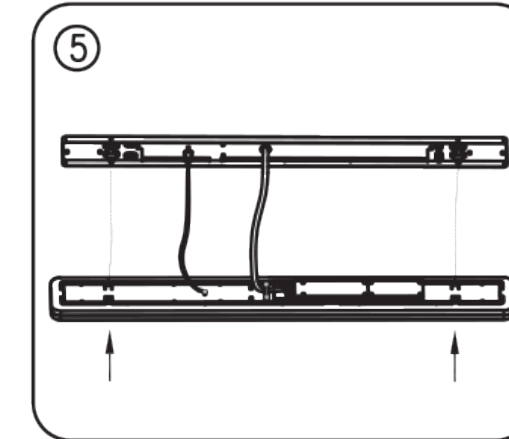

Irrtümer und technische Änderungen vorbehalten. Subject to errors and technical change.

RAGGALUX

RAGGALUX

Serie Long

Montageanleitung
user manual

Schrauben lösen
loose screws

Halterung anbringen
mount bracket

Kabel verbinden
connect cable

Kabel festschrauben
tighten cable

Leuchte einhängen
mount luminaire

Schrauben festziehen
tighten screws