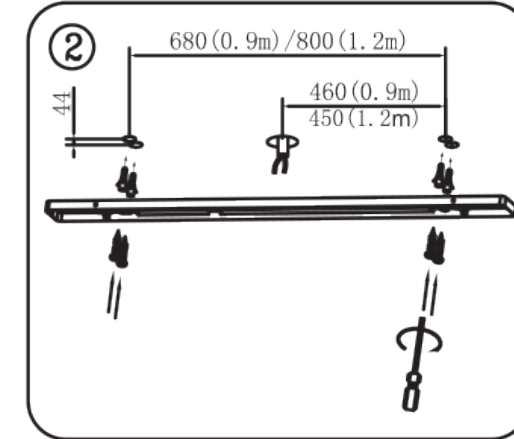

Irrtümer und technische Änderungen vorbehalten. Subject to errors and technical change.

RAGGALUX

RAGGALUX

Serie Long

Montageanleitung
user manual

Schrauben lösen
loose screws

Halterung anbringen
mount bracket

Kabel verbinden
connect cable

Kabel festschrauben
tighten cable

Leuchte einhängen
mount luminaire

Schrauben festziehen
tighten screws