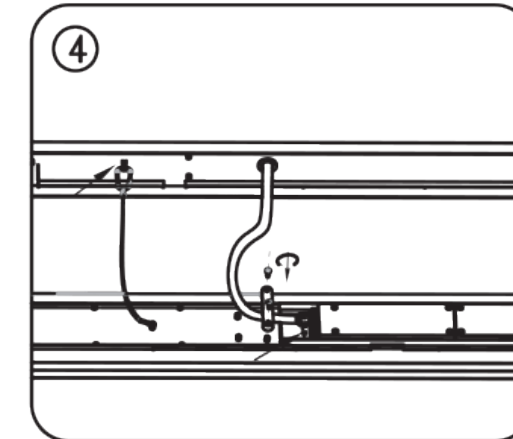

- Folgen Sie immer dieser Bedienungsanleitung um eine richtige und sichere Installation dieser Leuchte sicherzustellen. Heben Sie die Anleitung für spätere Unklarheiten auf.
- Trennen Sie vor der Installation immer die Stromversorgung.
- Bei Unklarheiten wenden Sie sich an einen qualifizierten Elektriker. Stellen Sie sicher, dass die Leuchte ordnungsgemäß der relevanten Regelungen installiert wird.
- Always follow this instruction to ensure correct and safe installation and functioning of the luminaire and keep it for future reference.
- Always isolate the power before commencing installation.
- If in doubt, consult a qualified electrician. Ensure that you always install the luminaire to the relevant regulations.

Irrtümer und technische Änderungen vorbehalten. Subject to errors and technical change.

RAGGALUX

RAGGALUX

Serie Long

Montageanleitung
user manual

Schrauben lösen
loose screws

Halterung anbringen
mount bracket

Kabel verbinden
connect cable

Kabel festschrauben
tighten cable

Leuchte einhängen
mount luminaire

Schrauben festziehen
tighten screws