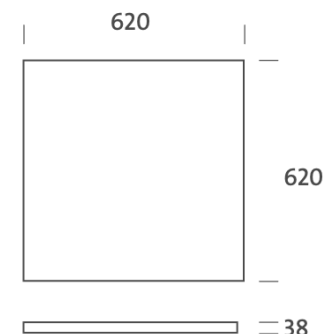

RAGGALUX LED Panel

Decken-/Wandleuchte DALI dimmbar mit Lichtband. Flackerfreies Licht mit langer Lebensdauer. Erhältlich in zwei unterschiedlichen Ausführungen.

Artikelnummer	Watt	Lumen	Farbtemperatur	Basis	Preis*
REEP-40-30-W-3	40 W	5200 lm	3000 K	weiß	189,00 €
REEP-40-40-W-3	40 W	5400 lm	4000 K	weiß	189,00 €

Spezifikation

Farbtemperatur	WW, NW, W	Betriebsspannung	AC 175 - 265 V
Leistung	40W	Frequenz	50 ~ 60 Hz
LED Typ	2835SMD	Lumen	5200 ~ 5600 lm
LED Anzahl	252 Stück	LED Effizienz	150 lm / W
CRI	UGR < 16	Leistungsfaktor	> 0,9
Material	Aluminium + PC	Betriebstemperatur	-20° C bis 50° C