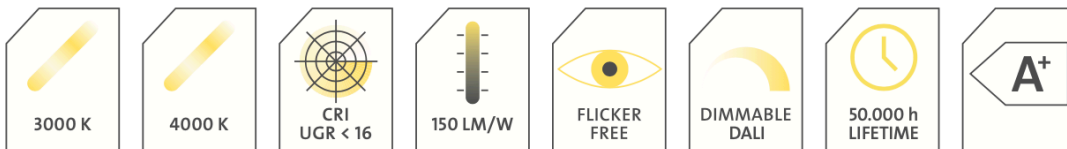

Zusätzliches Leistungsspektrum der oben aufgeführten Leuchten: